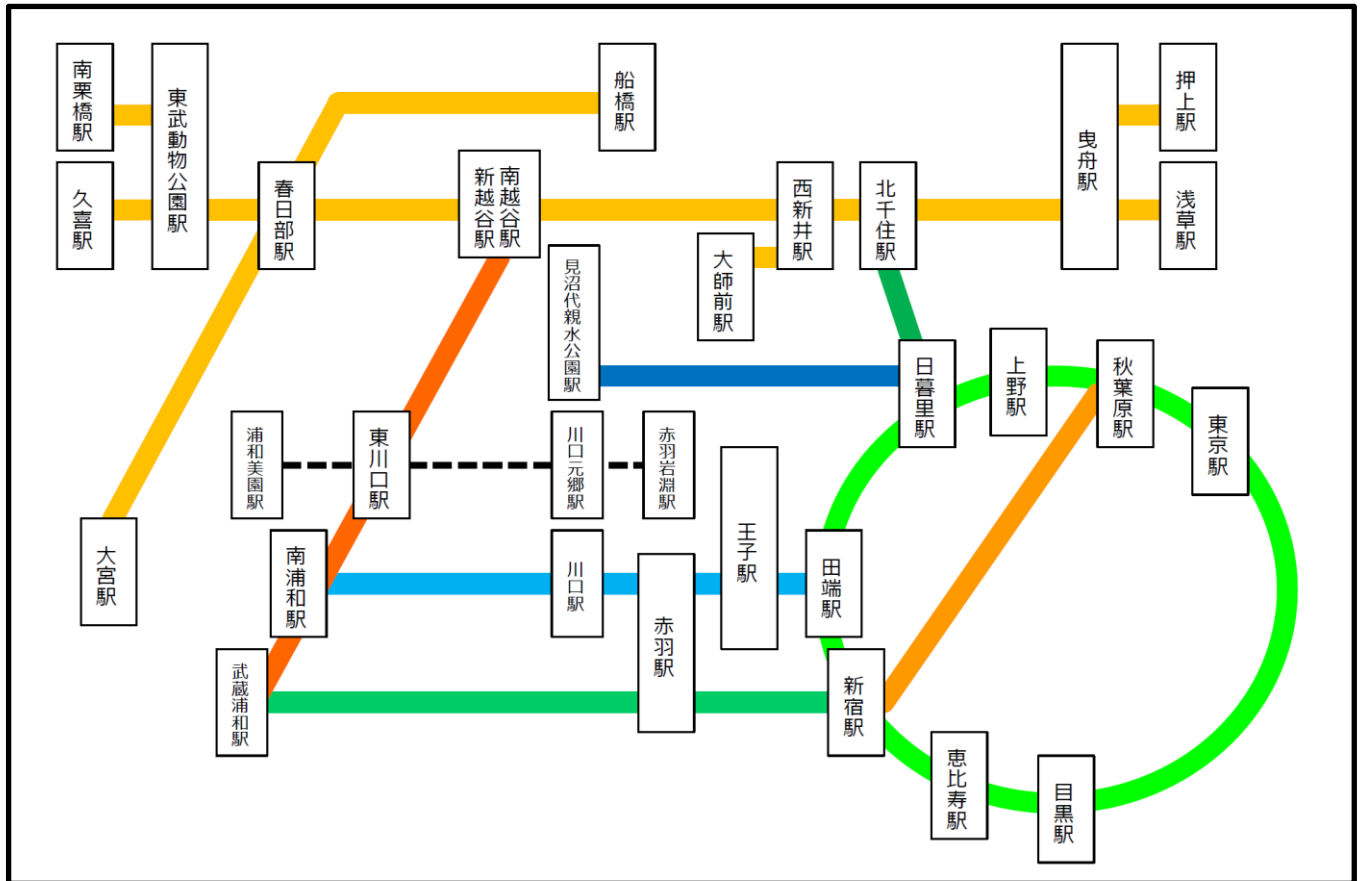

他鉄道線への振替輸送のご案内

埼玉高速鉄道線に支障が生じた際の他鉄道線への振替輸送区間は、以下のとおりとなります。

J R 東日本

武蔵野線
 京浜東北線
 埼京線
 山手線
 中央線
 総武線
 常磐線
 伊勢崎線
 日光線
 大師線
 野田線
 日暮里・舎人ライナー

東武鉄道

東京都交通局

武蔵浦和～南越谷間

南浦和～田端間
 武蔵浦和～恵比寿間
 全線
 東京～新宿間
 御茶ノ水～秋葉原間
 北千住～上野間
 久喜～浅草・押上間
 杉戸高野台～南栗橋間
 西新井～大師前間
 大宮～船橋間
 全線