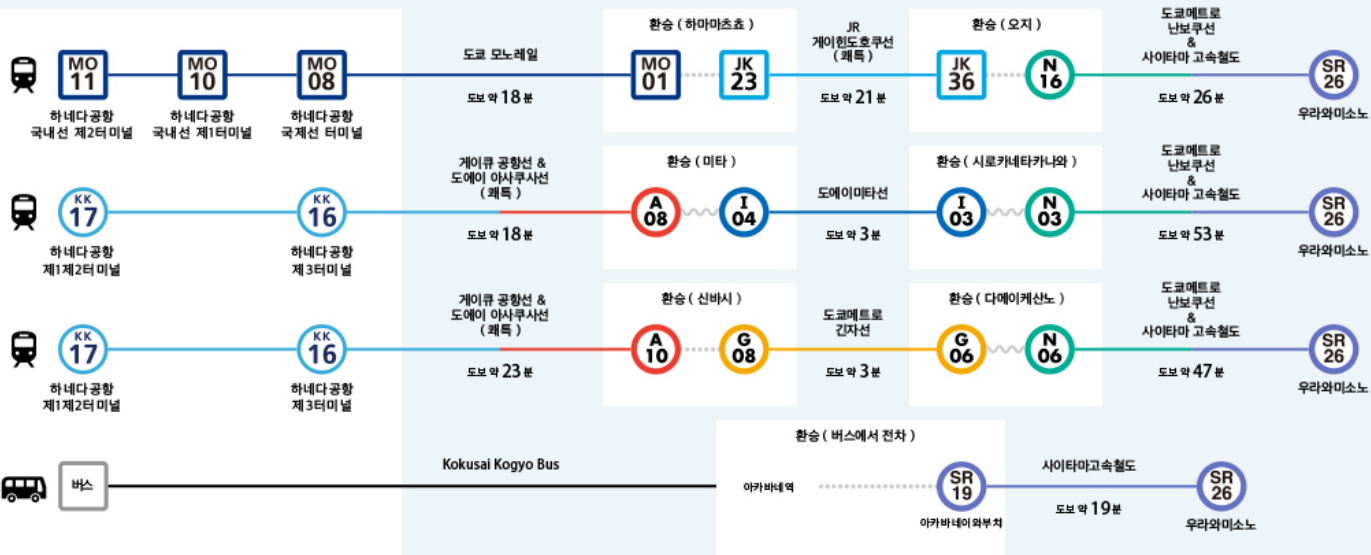

하네다공항에서 우라와미소노역까지 오시는 길

하네다 공항

..... 환승 (개찰구를 나간다)

~~~~~ 환승 (개찰구를 나가지 않는다)