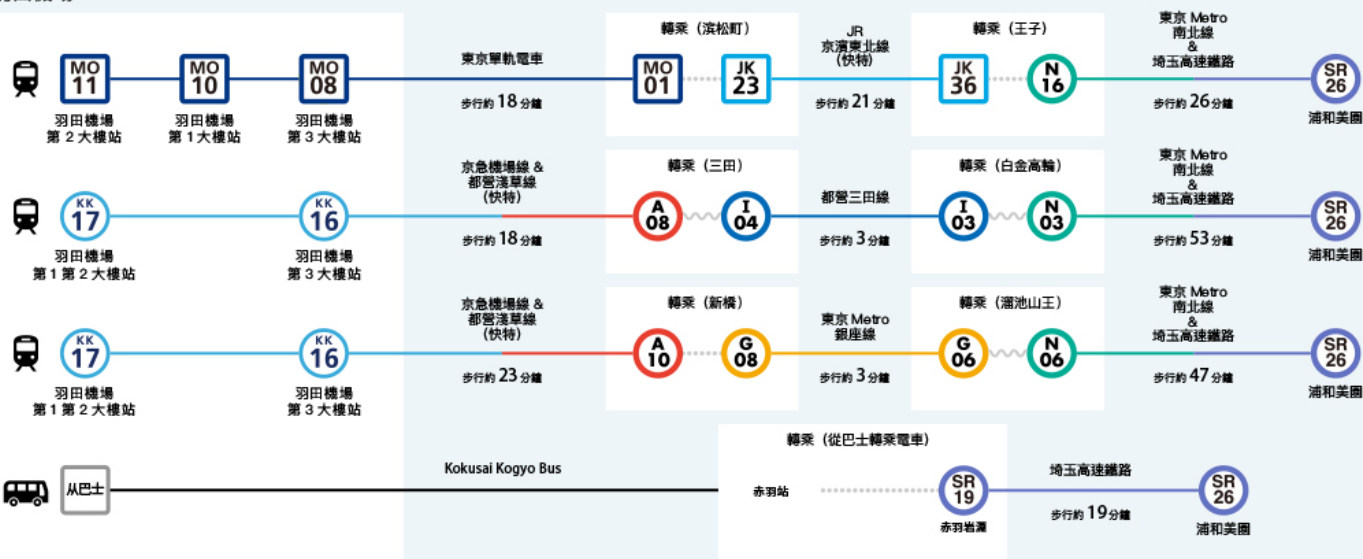

# 羽田機場至浦和美園站的交通指南

## 羽田機場

..... 轉乘 (出剪票口)

~~~~~ 轉乘 (不出剪票口)