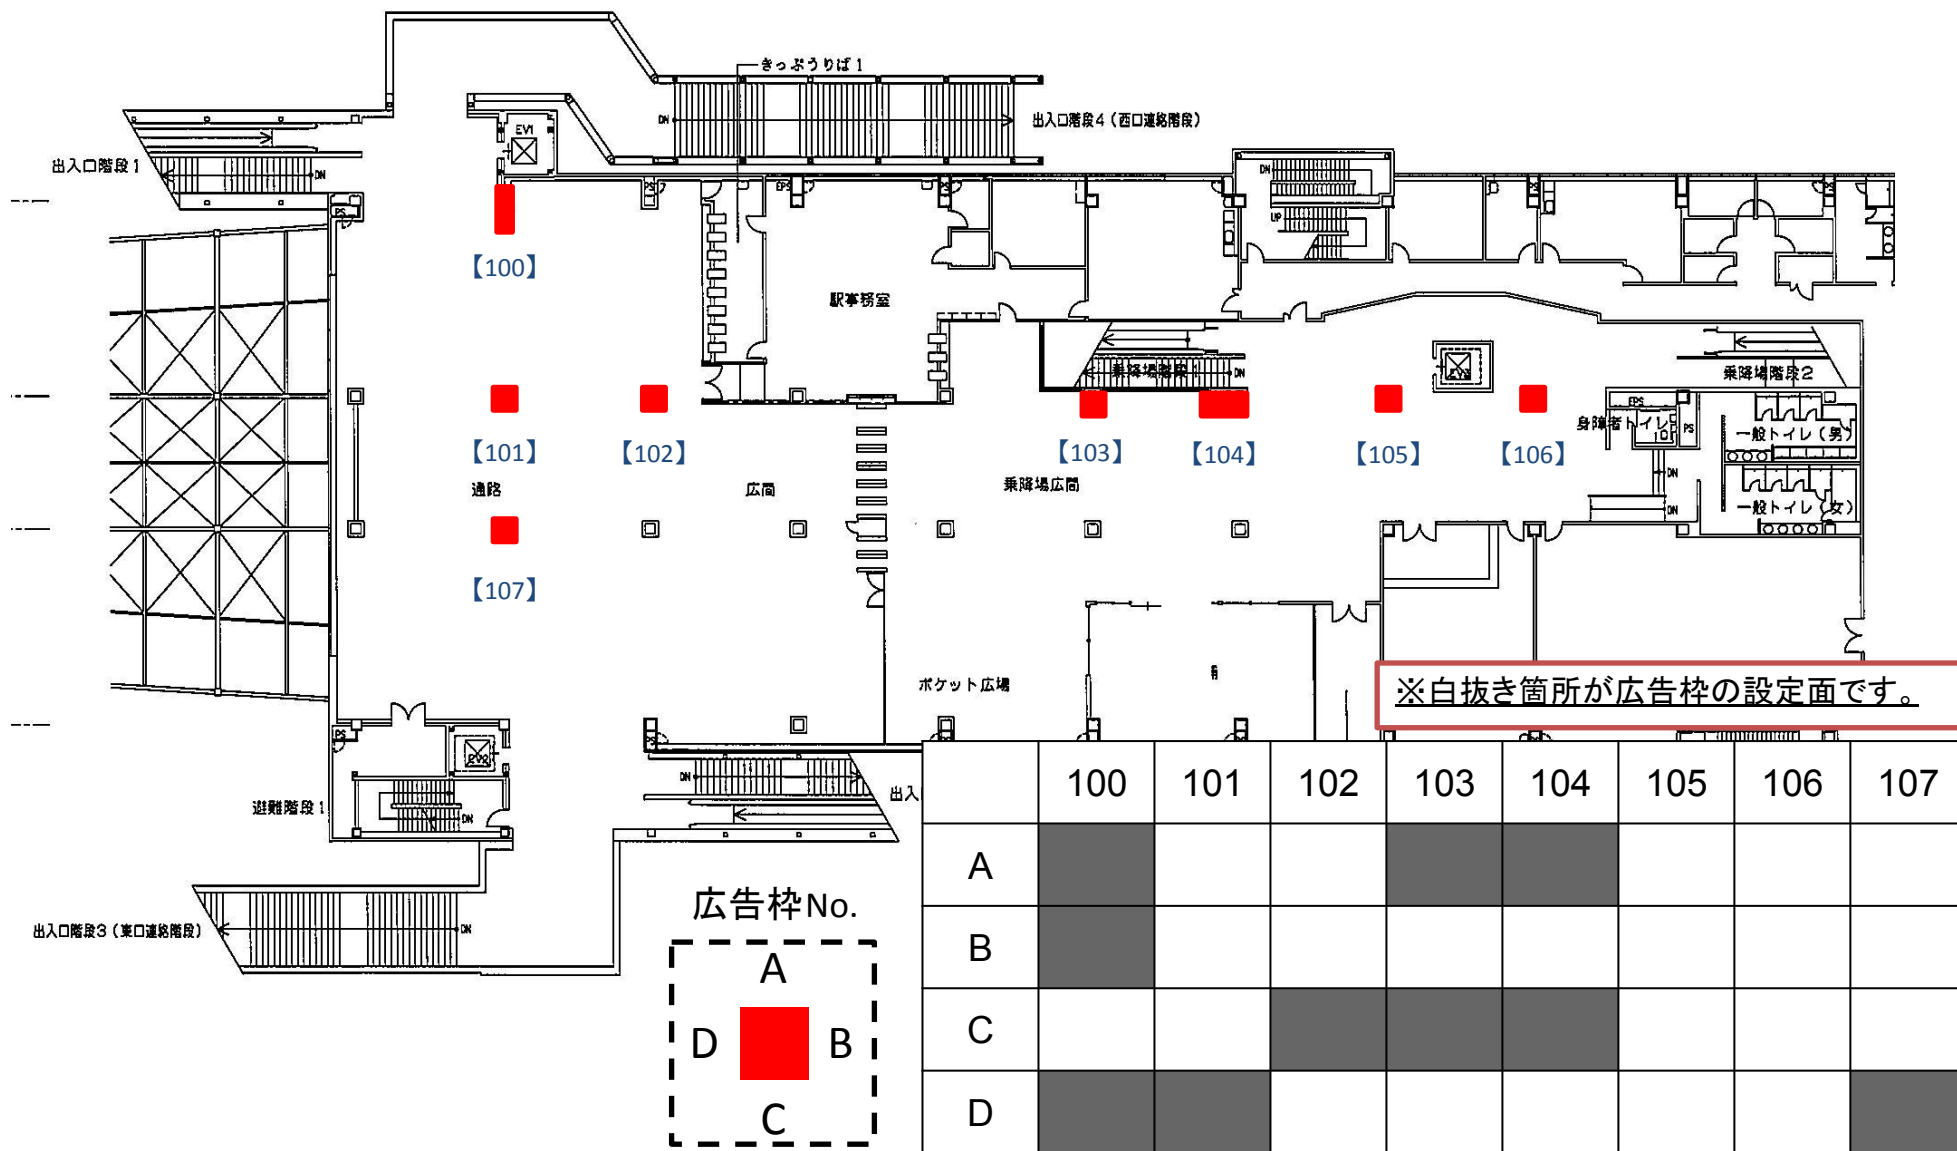

埼玉高速鉄道 無灯看板 掲出駅図(浦和美園駅)