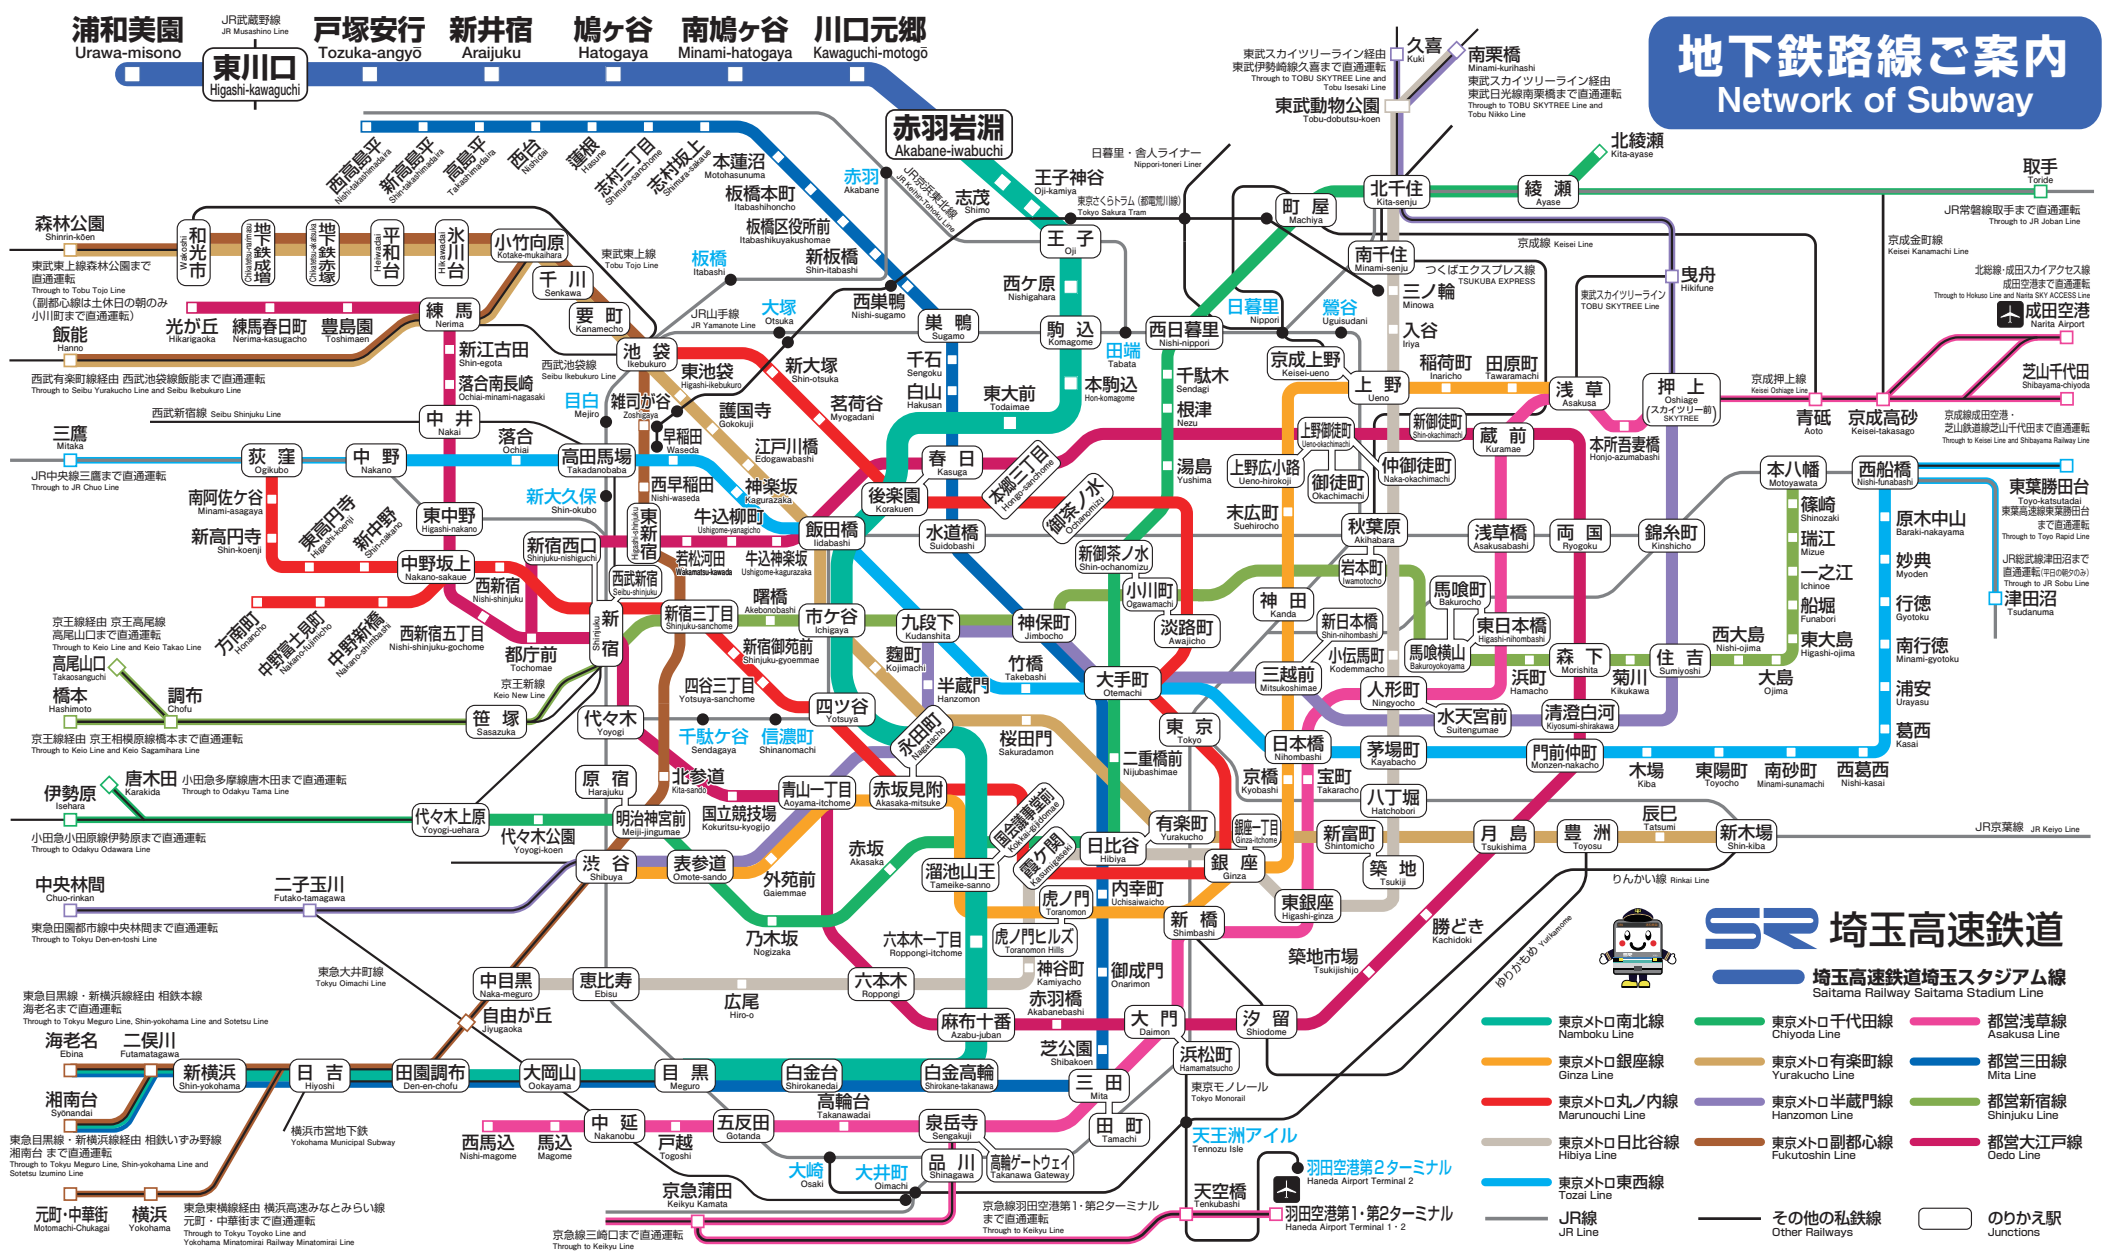

地下鉄路線ご案内 Network of Subway

埼玉高速鉄道

埼玉高速鉄道埼玉スタジアム線
Saitama Railway Saitama Stadium Line

- 東京メトロ南北線
Namboku Line
- 東京メトロ有楽町線
Yurakucho Line
- 東京メトロ丸ノ内線
Marunouchi Line
- 東京メトロ日比谷線
Hibiya Line
- 東京メトロ東西線
Tozai Line
- JR線
JR Line
- 東京メトロ千代田線
Chiyoda Line
- 東京メトロ有楽町線
Yurakucho Line
- 東京メトロ半蔵門線
Hanzomon Line
- 東京メトロ副都心線
Fukutoshin Line
- 都営浅草線
Asakusa Line
- 都営三田線
Mita Line
- 都営新宿線
Shinjuku Line
- 都営大江戸線
Oedo Line
- その他の私鉄線
Other Railways
- のりかえ駅
Junctions