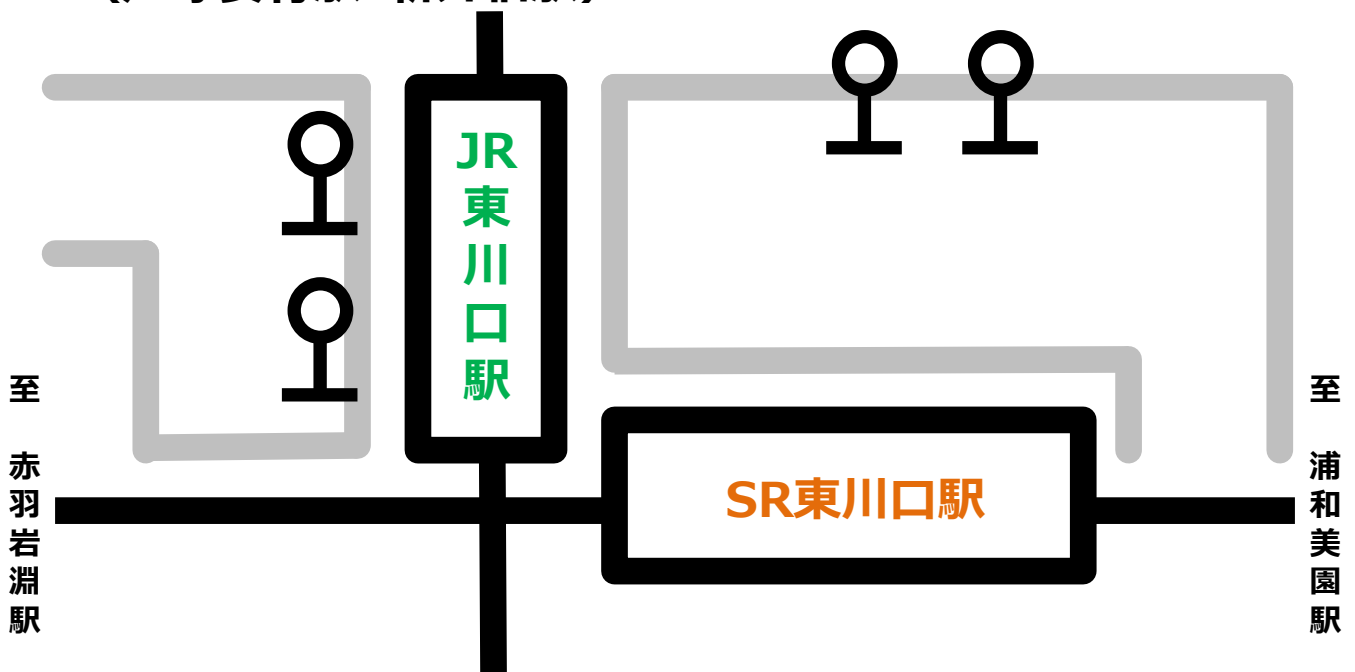

バスによる振替輸送のご案内

埼玉高速鉄道線に支障が生じた際は国際興業バスへの振替輸送を行います。

当駅からの振替輸送を実施している他鉄道線の最寄り駅までのバス路線は以下のとおりです。

振替乗車票をお受け取り下さい。

出口2（西口）

浦和駅東口 行き
大宮駅東口 行き

出口4（東口）

岩槻駅北口 行き
東川口駅北口 行き
浦和駅東口 行き
(イオン浦和美園SC経由)・(大門経由)

バスによる振替輸送のご案内

埼玉高速鉄道線に支障が生じた際は国際興業バスへの振替輸送を行います。

当駅からの振替輸送を実施している他鉄道線の最寄り駅までのバス路線は以下のとおりです。

振替乗車票をお受け取り下さい。

出口2（南口）

新井宿駅 行き
西川口駅 行き
（戸塚安行駅）
鳩ヶ谷車庫 行
（戸塚安行駅・新井宿駅）

出口2（北口）

岩槻駅 行き
（浦和美園駅）