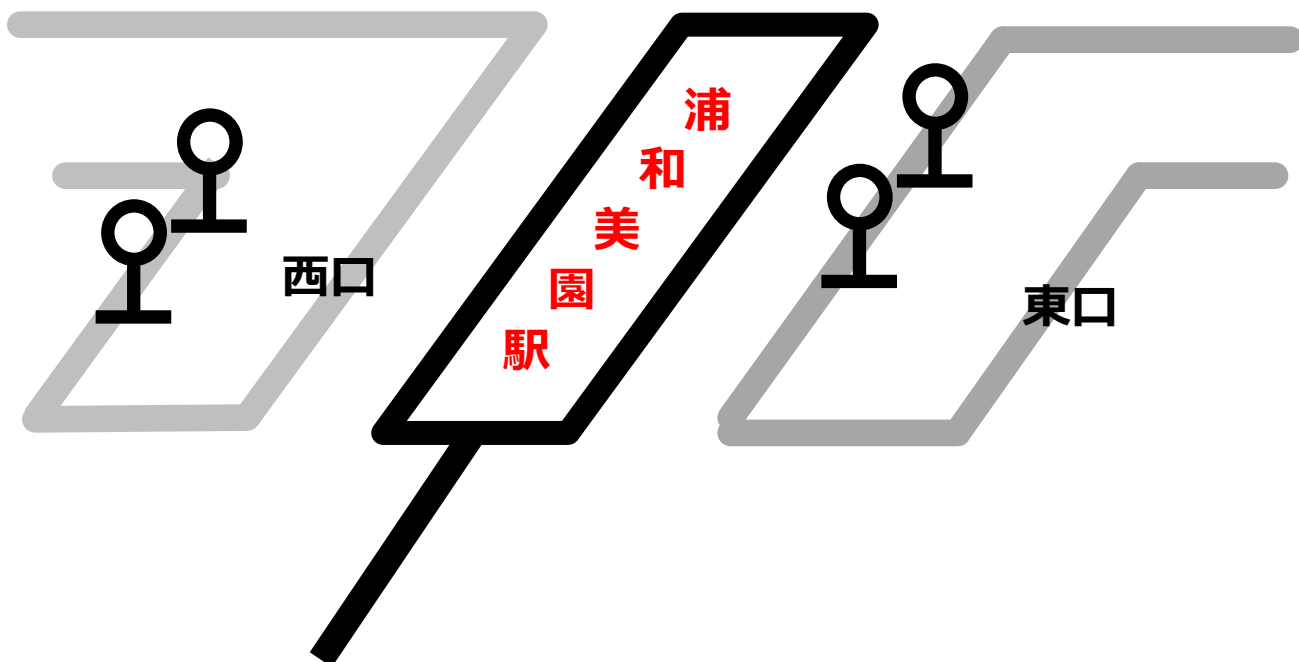

バスによる振替輸送のご案内

埼玉高速鉄道線に支障が生じた際は国際興業バスへの振替輸送を行います。

当駅からの振替輸送を実施している他鉄道線の最寄り駅までのバス路線は以下のとおりです。

振替乗車票をお受け取り下さい。

出口2（西口）

浦和駅東口 行き
大宮駅東口 行き

出口4（東口）

岩槻駅北口 行き
東川口駅北口 行き
浦和駅東口 行き
(イオン浦和美園SC経由)・(大門経由)

バスによる振替輸送のご案内

埼玉高速鉄道線に支障が生じた際は国際興業バスへの振替輸送を行います。

当駅からの振替輸送を実施している他鉄道線の最寄り駅までのバス路線は以下のとおりです。

振替乗車票をお受け取り下さい。

出口2（南口）

新井宿駅 行き
西川口駅 行き
（戸塚安行駅）
鳩ヶ谷車庫 行
（戸塚安行駅・新井宿駅）

出口2（北口）

岩槻駅 行き
（浦和美園駅）