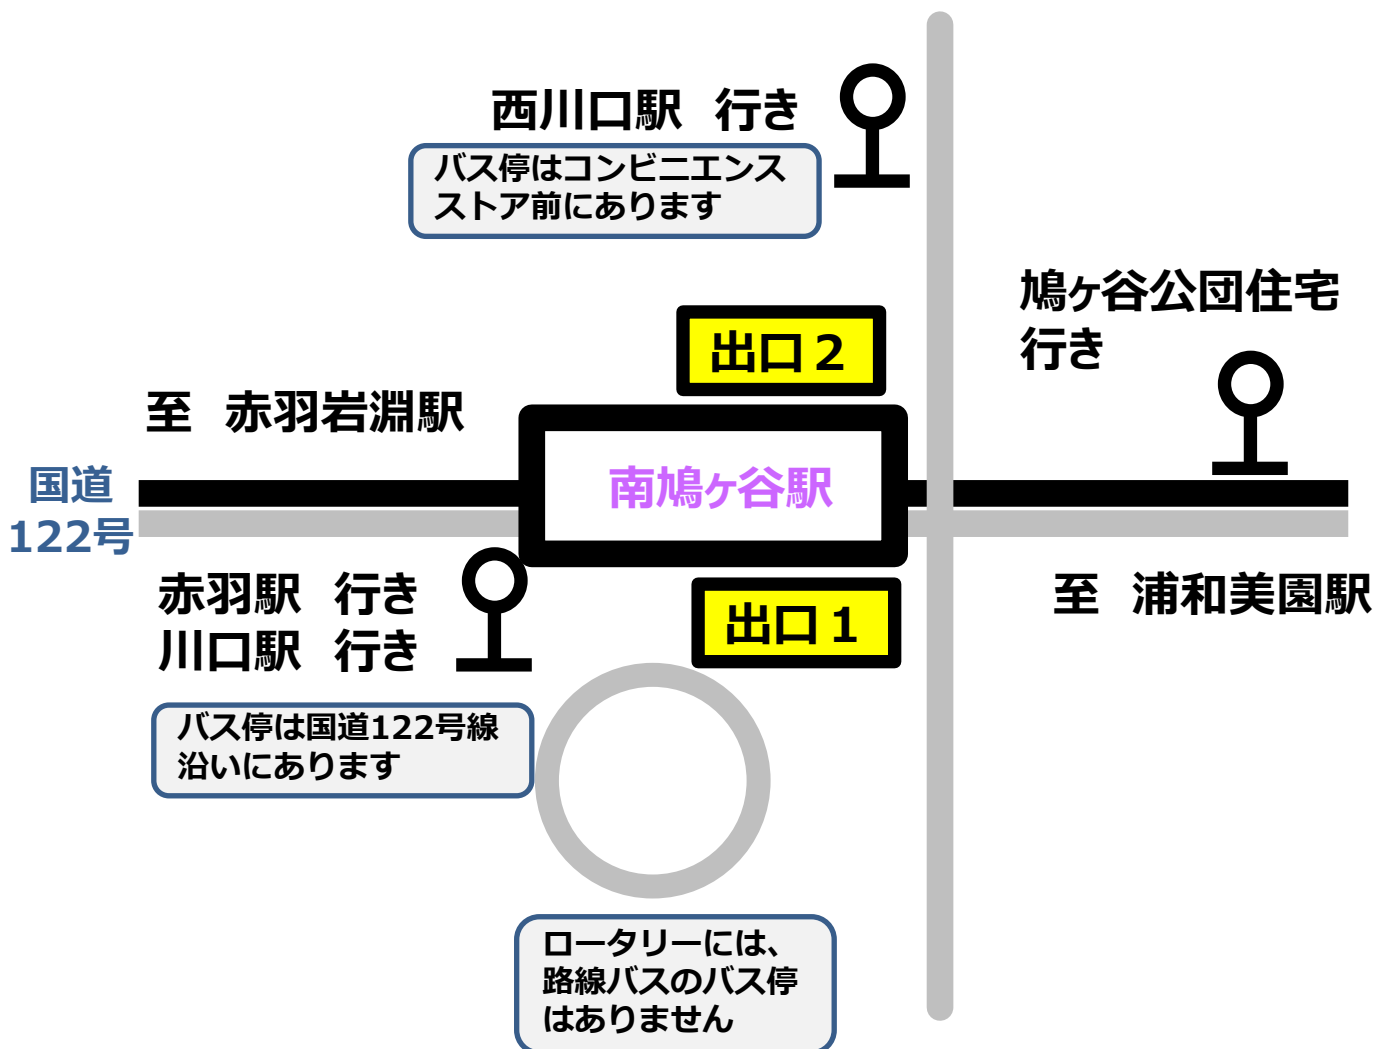

至 浦和美園駅

SR 埼玉高速鉄道

バスによる振替輸送のご案内

埼玉高速鉄道線に支障が生じた際は国際興業バスへの振替輸送を行います。

当駅からの振替輸送を実施している他鉄道線の最寄り駅までのバス路線は以下のとおりです。

振替乗車票をお受け取り下さい。

バスによる振替輸送のご案内

埼玉高速鉄道線に支障が生じた際は国際興業バスへの振替輸送を行います。