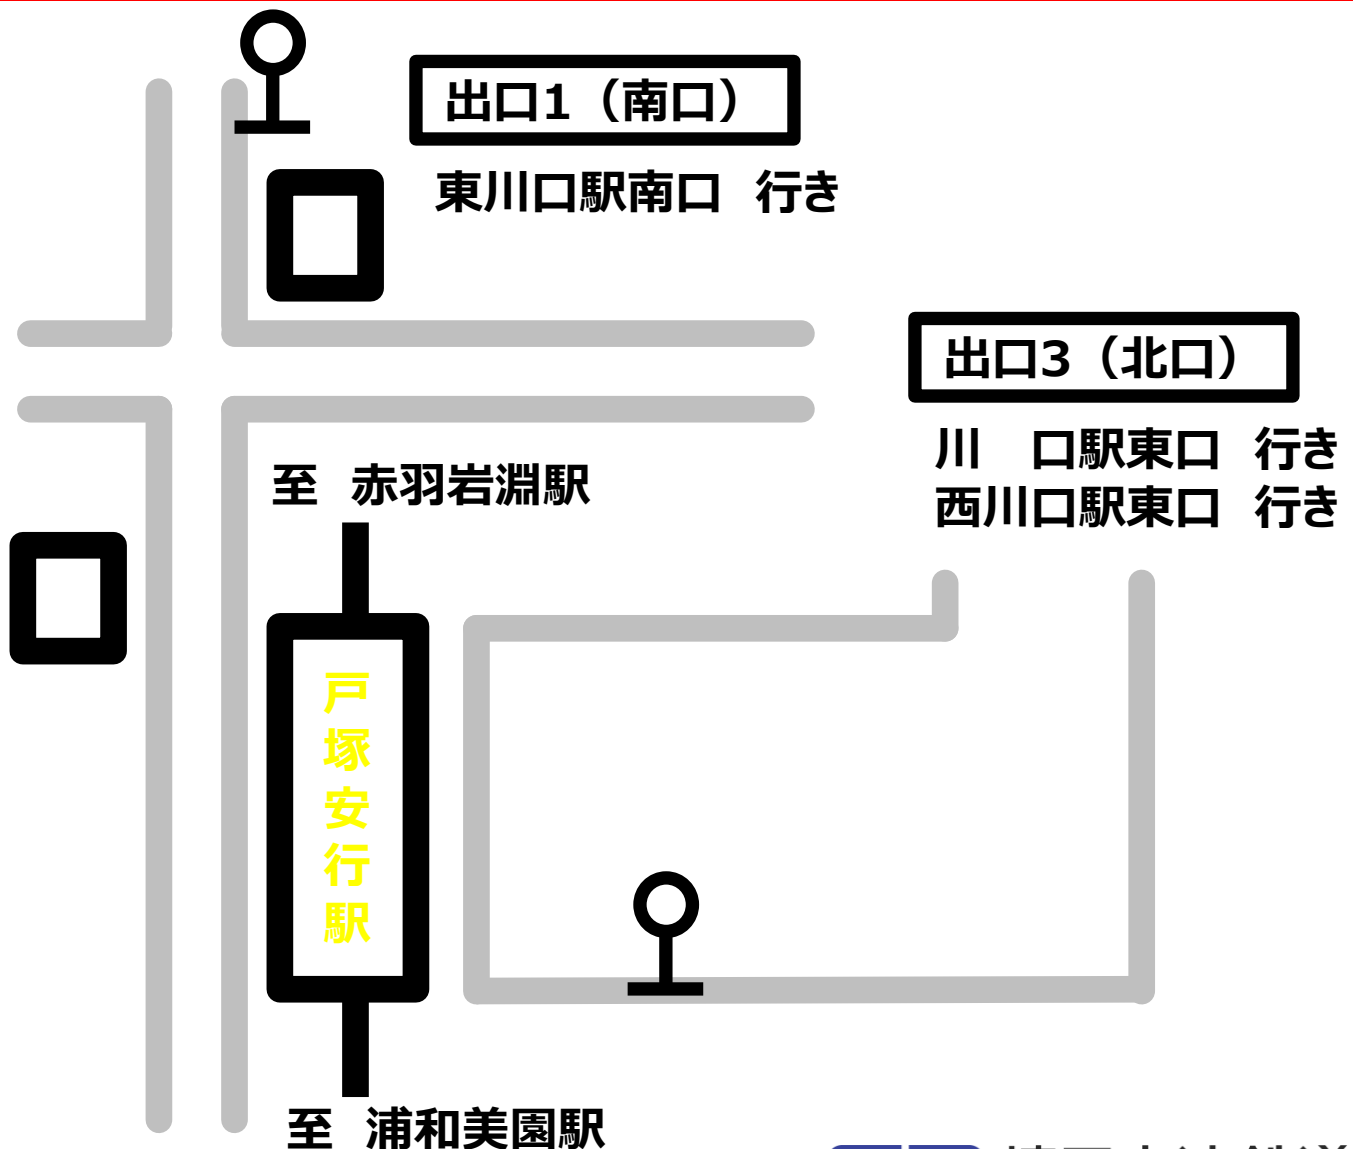

バスによる振替輸送のご案内

埼玉高速鉄道線に支障が生じた際は国際興業バスへの振替輸送を行います。

当駅からの振替輸送を実施している他鉄道線の最寄り駅までのバス路線は以下のとおりです。

振替乗車票をお受け取り下さい。

出口2（西口）

浦和駅東口 行き
大宮駅東口 行き

出口4（東口）

岩槻駅北口 行き
東川口駅北口 行き
浦和駅東口 行き
(イオン浦和美園SC経由)・(大門経由)

バスによる振替輸送のご案内

埼玉高速鉄道線に支障が生じた際は国際興業バスへの振替輸送を行います。

当駅からの振替輸送を実施している他鉄道線の最寄り駅までのバス路線は以下のとおりです。

振替乗車票をお受け取り下さい。

出口2（南口）

新井宿駅 行き
西川口駅 行き
（戸塚安行駅）
鳩ヶ谷車庫 行
（戸塚安行駅・新井宿駅）

出口2（北口）

岩槻駅 行き
（浦和美園駅）

バスによる振替輸送のご案内

埼玉高速鉄道線に支障が生じた際は国際興業バスへの振替輸送を行います。

当駅からの振替輸送を実施している他鉄道線の最寄り駅までのバス路線は以下のとおりです。

振替乗車票をお受け取り下さい。

バスによる振替輸送のご案内

埼玉高速鉄道線に支障が生じた際は国際興業バスへの振替輸送を行います。

当駅からの振替輸送を実施している他鉄道線の最寄り駅までのバス路線は以下のとおりです。

振替乗車票をお受け取り下さい。

至 浦和美園駅

出口2

ロータリーへは、
信号をわたって
ください。

新井宿駅

東川口駅南口 行き
戸塚安行駅 行き
東浦和駅 行き
川口駅東口 行き
西川口駅東口 行き
蕨駅東口 行き
(医療センター経由)

蕨駅東口 (鳩ヶ谷駅経由) 行き
赤羽駅東口 行き
(南鳩ヶ谷・川口元郷・赤羽岩淵駅経由)

国道
122号

至 赤羽岩淵駅