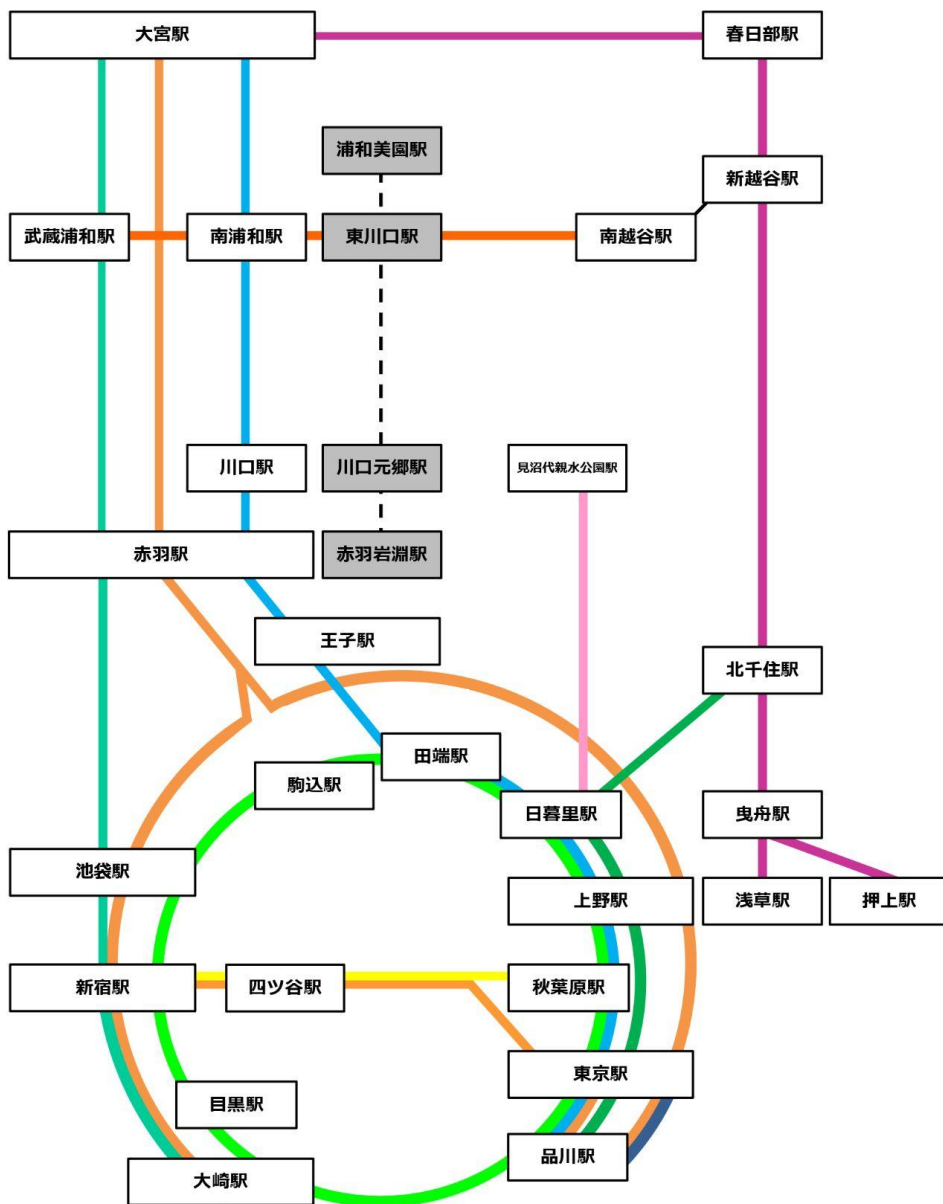

他鉄道線への振替輸送のご案内

埼玉高速鉄道線に支障が生じた際のお他鉄道線への振替輸送区間は、以下のとおりとなります。

【JR東日本】

- 武蔵野線(武蔵浦和～南越谷間)
- 埼京線(大宮～大崎間)
- 京浜東北線(大宮～品川間)
- 山手線(全線)
- 中央線快速(東京～新宿間)
- 中央・総武線(新宿～秋葉原間)
- 常磐線(北千住～品川間)※ ■ 上野東京ライン含む
- 横須賀線(東京～品川間)
- 東海道線(東京～品川間)
- 宇都宮線(大宮～品川間)※ ■ 上野東京ライン含む
- 高崎線(大宮～品川間)※ ■ 上野東京ライン含む
- 湘南新宿ライン(大宮～大崎間)

【東武鉄道】

- 伊勢崎線(春日部～浅草・押上間)
- 野田線(大宮～春日部間)

【東京都交通局】

- 日暮里・舎人ライナー(全線)