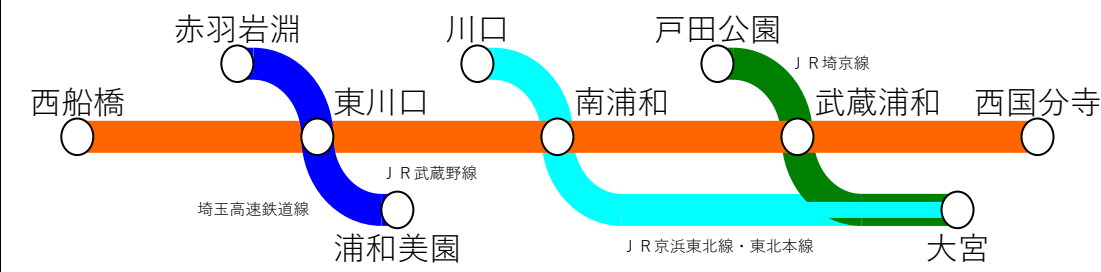

定期券発売範囲

東京メトロ線

東急線・みなとみらい線

東武本線・東武東上線

ゆりかもめ線

J R 東日本線

都営地下鉄線