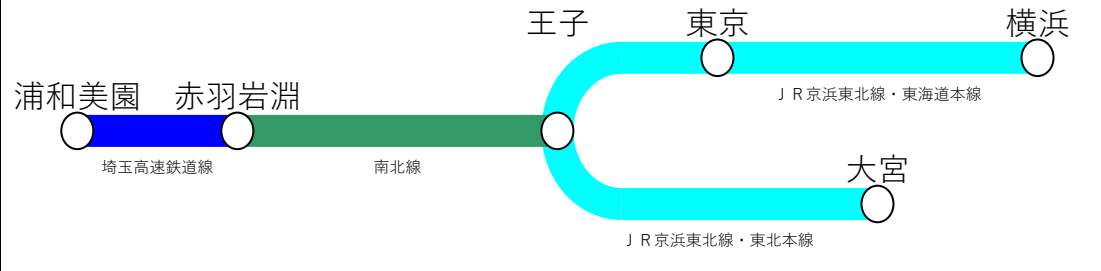

定期券発売範囲

東京メトロ線

東急線・みなとみらい線

東武本線・東武東上線

ゆりかもめ線

J R 東日本線

都営地下鉄線