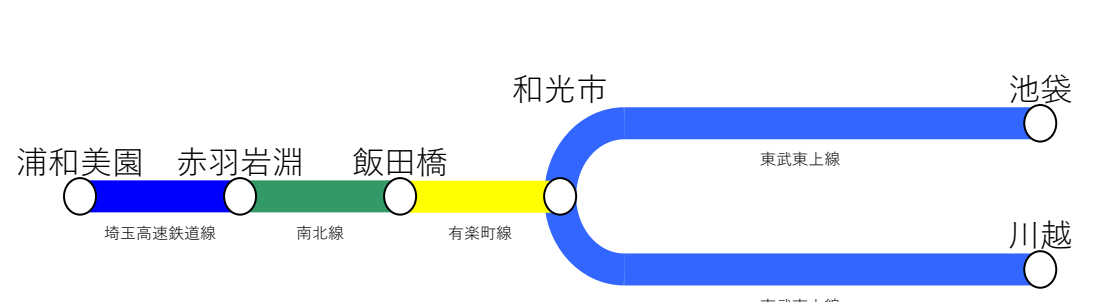

定期券発売範囲

東京メトロ線

東急線・みなとみらい線

東武本線・東武東上線

ゆりかもめ線

J R 東日本線

都営地下鉄線