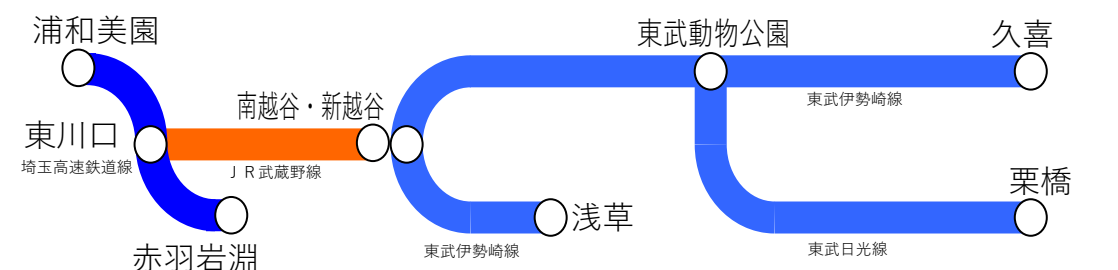

定期券発売範囲

東京メトロ線

東急線・みなとみらい線

東武本線・東武東上線

ゆりかもめ線

J R 東日本線

都営地下鉄線