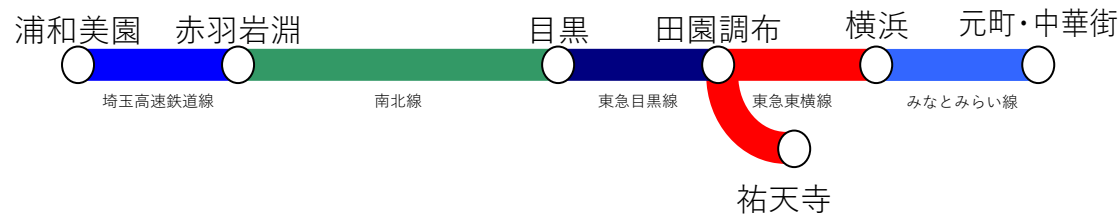

定期券発売範囲

東京メトロ線

東急線・みなとみらい線

東武本線・東武東上線

ゆりかもめ線

J R 東日本線

都営地下鉄線