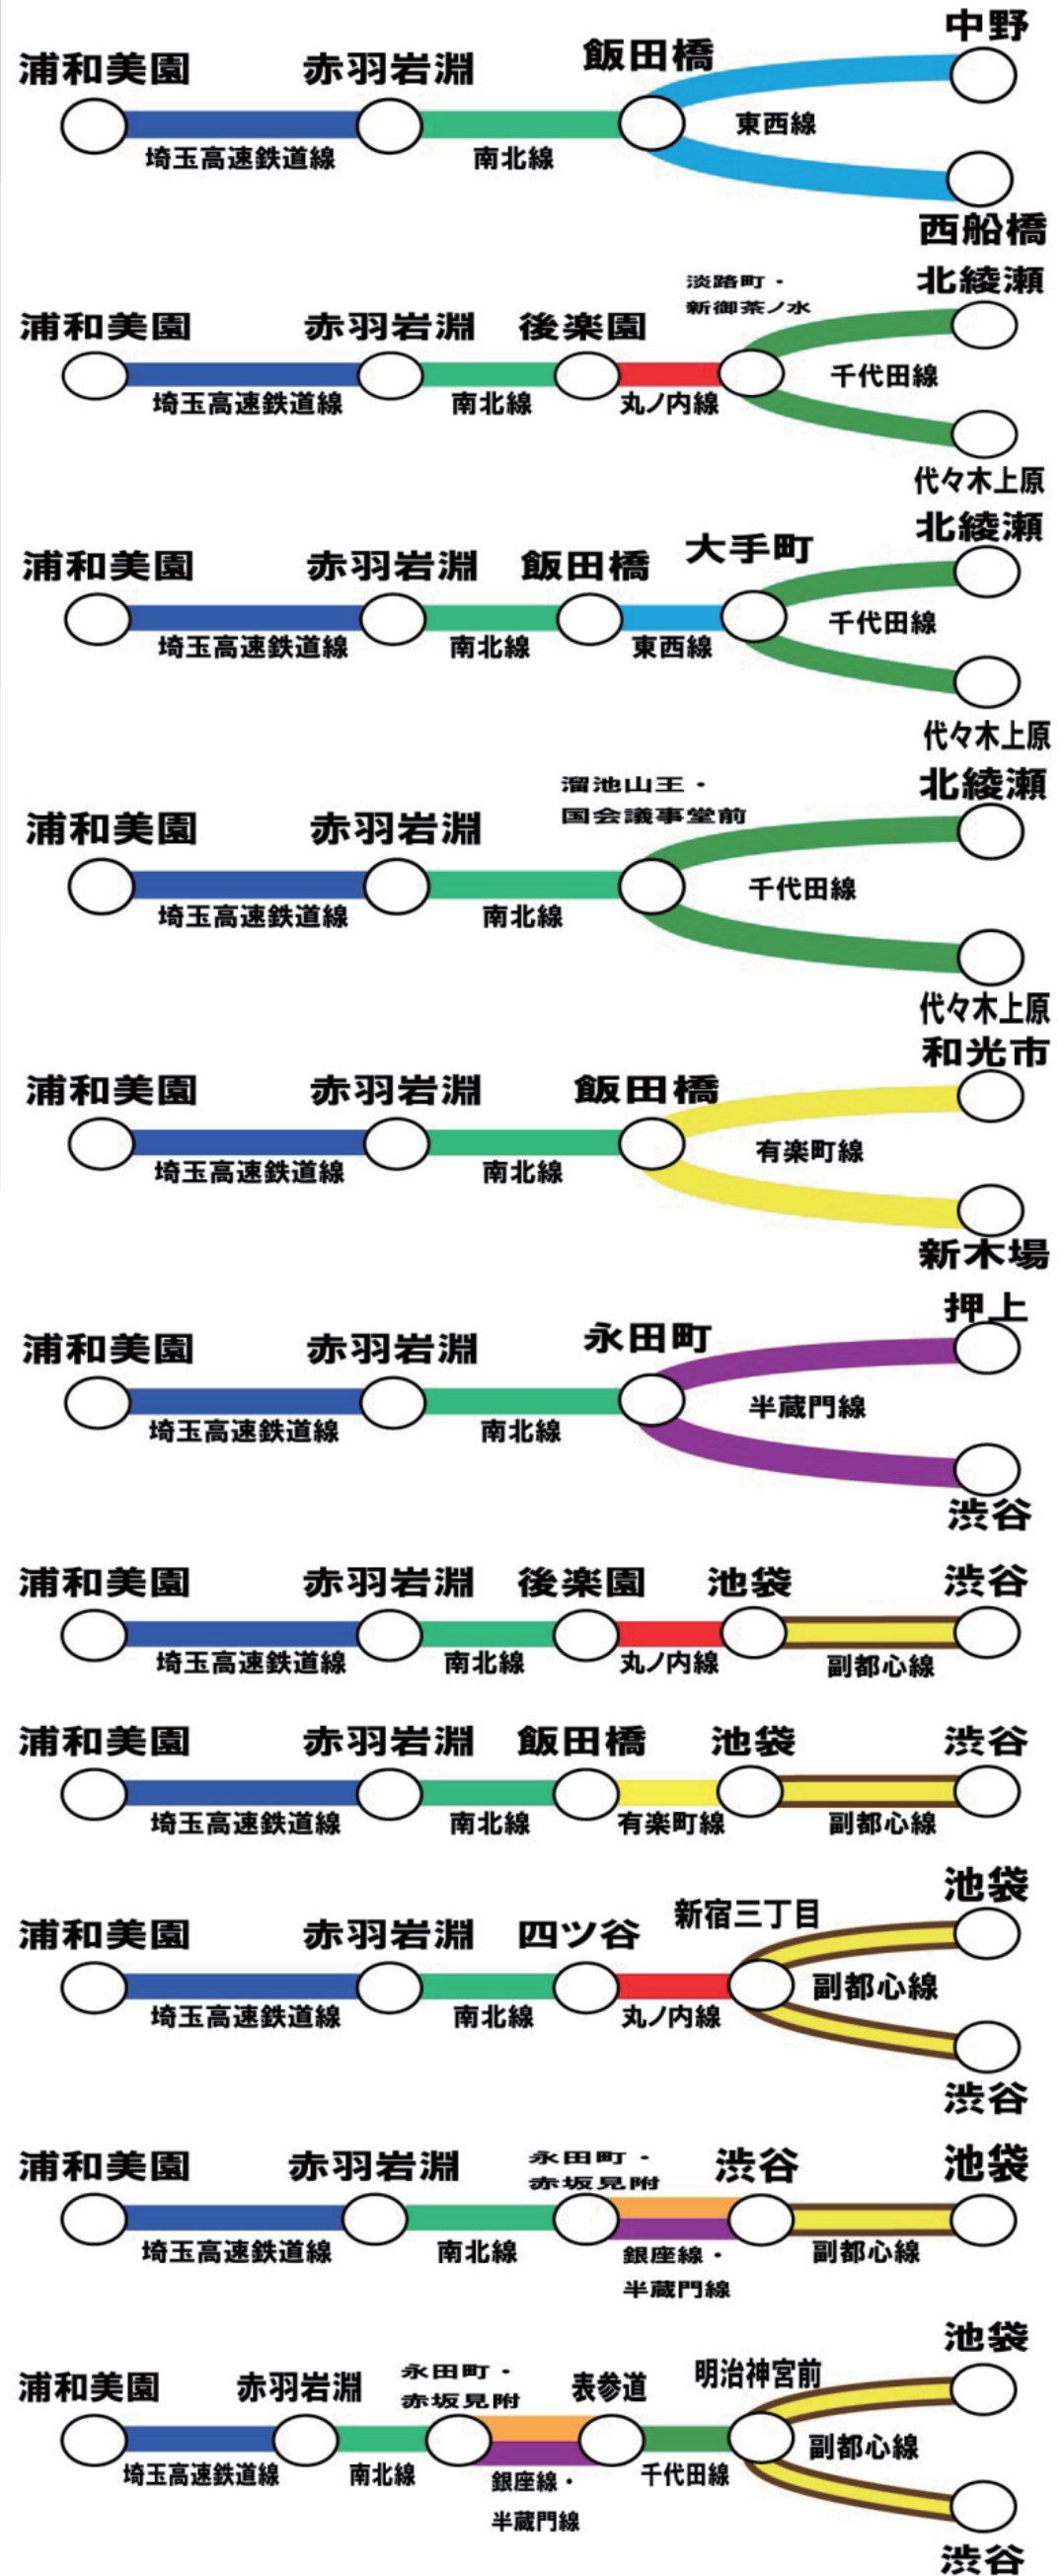

定期券発売範囲

東京メトロ線

東急線・みなとみらい線

東武本線・東武東上線

ゆりかもめ線

J R 東日本線

都営地下鉄線