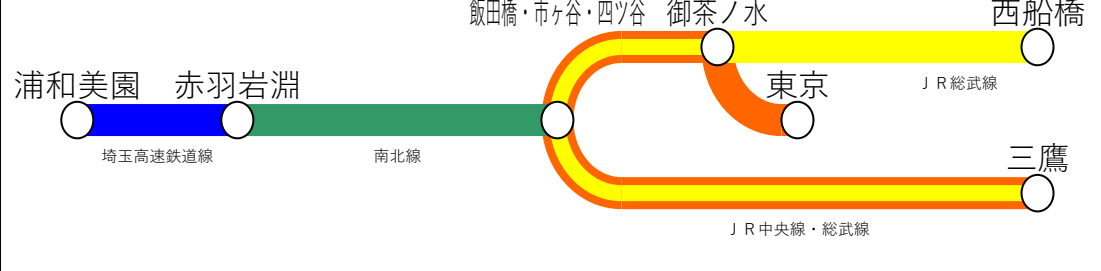

定期券発売範囲

東京メトロ線

東急線・みなとみらい線

東武本線・東武東上線

ゆりかもめ線

J R 東日本線

都営地下鉄線