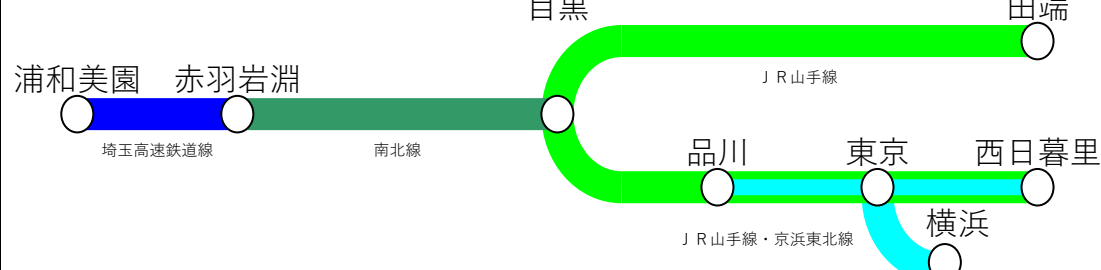

定期券発売範囲

東京メトロ線

東急線・みなとみらい線

東武本線・東武東上線

ゆりかもめ線

J R 東日本線

都営地下鉄線