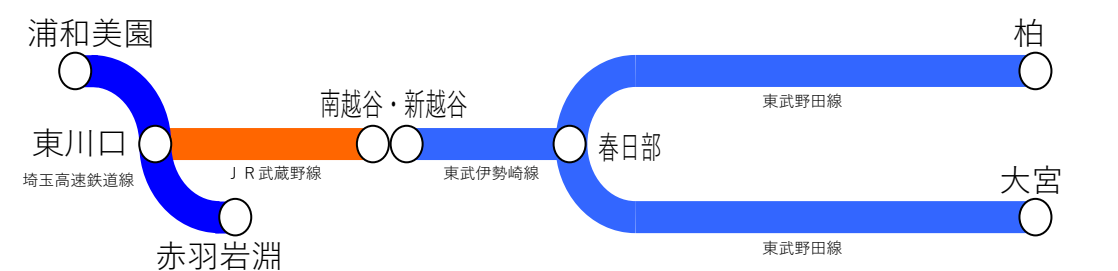

定期券発売範囲

東京メトロ線

東急線・みなとみらい線

東武本線・東武東上線

ゆりかもめ線

J R 東日本線

都営地下鉄線