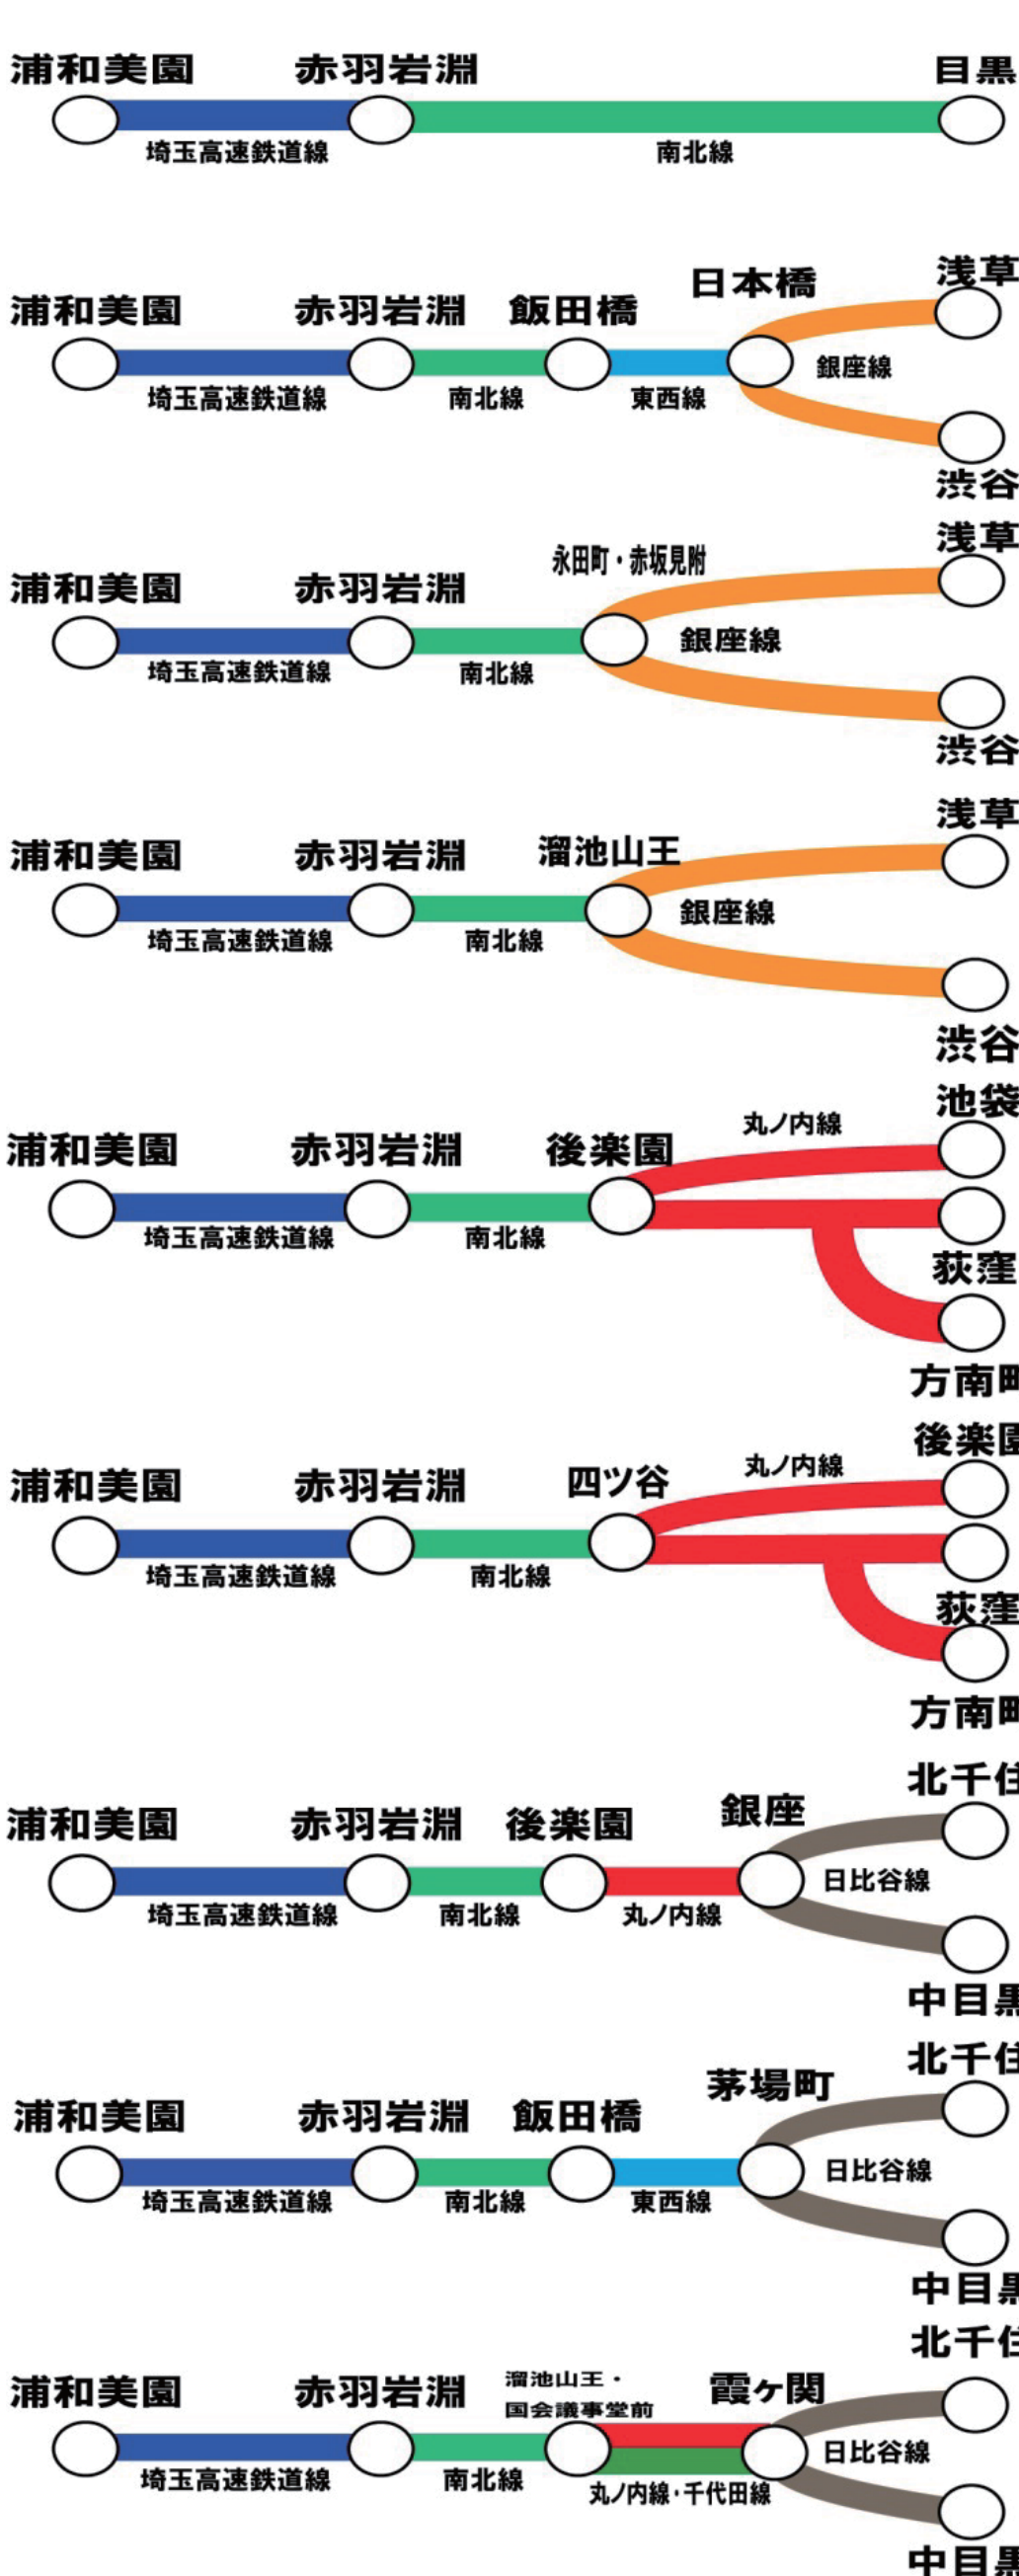

定期券発売範囲

東京メトロ線

東急線・みなとみらい線

東武本線・東武東上線

ゆりかもめ線

J R 東日本線

都営地下鉄線